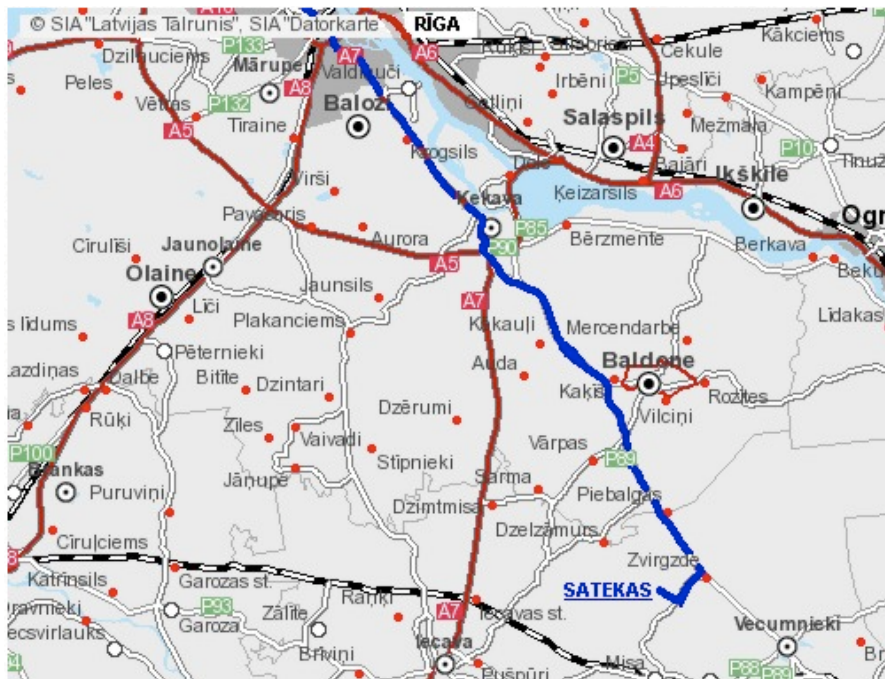

INFORMĀCIJA
par ziemas nometni
„BPI DRAFTS 2010”

No 2010. gada 19. Līdz 21. februārim

KUR UN KAD JĀIERODAS?

Nometne notiks skaistā vietā atpūtas bāzē “Satekas”, Rīgas raj., Vecumnieku pag., 45km no Rīgas, ja tu dodies ar autobusu uz nometni, tad tev ir jābrauc līdz pieturai